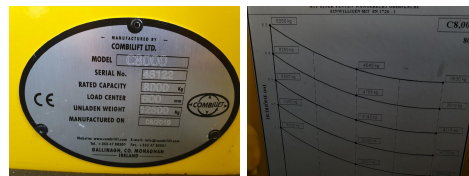

Combilift C8000

Tragkraft: 8000 kg
Masttyp: Triplex
Hubhöhe: 6352 mm
Bauhöhe: 3340 mm
Freihub: 1821 mm
Baujahr: 2019
Betriebsstunden: 138
Antriebsart: Treibgas
Tech. Zustand: sehr gut
Optischer Zustand: sehr gut
Gabellänge: 1490 mm

Com Nr.: 15295
Reifen vorne: Superelastik
Reifen vorne Zustand: 80 - 100%
Reifen hinten: Superelastik
Reifen hinten Zustand: 80 - 100%
Antrieb: GM PSI 4,3 L
Getriebe: Hydrostat
Leistung: 72 kW
Geschwindigkeitsklasse: 15 km/h
Verfügbar: Kurzfristig

Extras:

Zinkenverstellgerät
Werkstattgeprüft!

Regio Stapler-Service GmbH
Röntgenstr. 111
D-50169 Kerpen-Türnich

Tel.: +49 (0) 2237 60067-0
Fax: +49 (0) 2237 60067-10
www.regio-stapler.de

Geschäftsführung:
Bernd Bourceau
info@regio-stapler.de