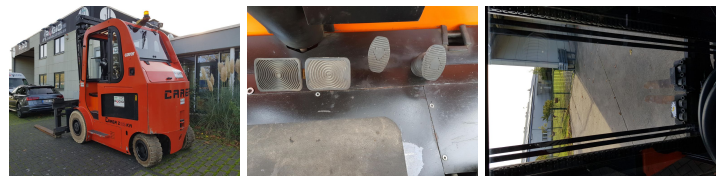

Carer Z65KN

Tragkraft:	6500 kg	Com Nr.:	13013
Masttyp:	Standard	Fahrgestell-Nr.:	31236
Hubhöhe:	4500 mm	Reifen vorne:	Superelastik
Bauhöhe:	3200 mm	Reifen vorne Zustand:	80 - 100%
Baujahr:	2006	Reifen hinten:	Superelastik
Betriebsstunden:	9805	Reifen hinten Zustand:	80 - 100%
Antriebsart:	Elektro	Antrieb:	22 kW
Tech. Zustand:	normal	Batterie:	Battec, 2010, 96V, 1000Ah, 60 - 80%
Optischer Zustand:	normal	Leistung:	30 kW
Gabellänge:	1800 mm	Geschwindigkeitsklasse:	15 km/h
		Verfügbar:	Kurzfristig

Extras:

Zinkenverstellgerät

Vorgehängt, Öffnungsbereich 450-1950 mm AK-AK alternativ Papierrollenklammer AR-37RHO-16

4. Ventil

Werkstattgeprüft!

Preis: 13999,-- EUR (Zwischenverkauf vorbehalten)

Regio Stapler-Service GmbH
Röntgenstr. 111
D-50169 Kerpen-Türnich